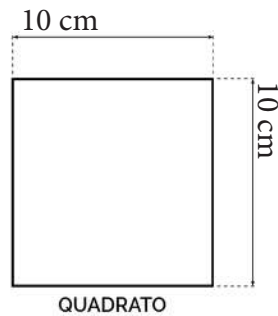

Carreaux le smaltate

Formato: Rettangolare
Misure: 13,5x4 cm h2cm
materia: terra cotta smaltata
disponibile in varie colorazioni

Formato: quadrato
misure: 10x10 cm h1,5cm
materia: terra cotta smaltata
disponibile in varie colorazioni

Formato: ottagonale
misure: 5x5 cm h1,5cm
materia: terra cotta smaltata
disponibile in varie colorazioni