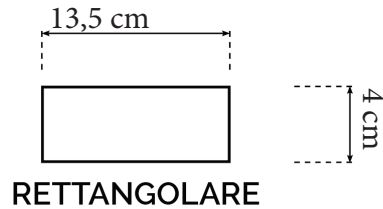

Carreaux le smaltate

Formato: Rettangolare
Misure: 13,5x4 cm h2cm
materia: terra cotta smaltata
disponibile in varie colorazioni

Formato: quadrato
misure: 10x10 cm h1,5cm
materia: terra cotta smaltata
disponibile in varie colorazioni

Formato: ottagonale
misure: 5x5 cm h1,5cm
materia: terra cotta smaltata
disponibile in varie colorazioni