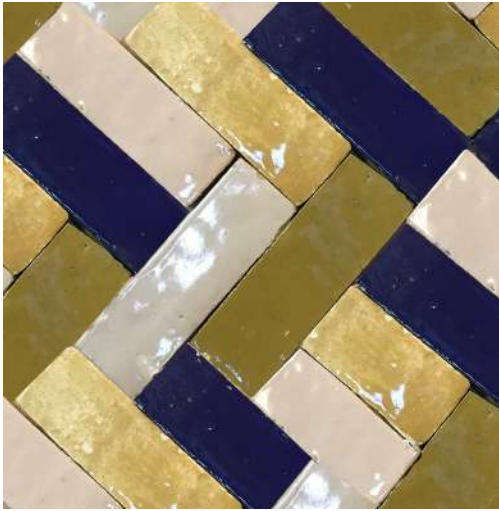

Carreaux le smaltate

Formato: Rettangolare
Misure: 13,5x4 cm h2cm
materia: terra cotta smaltata
disponibile in varie colorazioni

Formato: quadrato
misure: 10x10 cm h1,5cm
materia: terra cotta smaltata
disponibile in varie colorazioni

Formato: ottagonale
misure: 5x5 cm h1,5cm
materia: terra cotta smaltata
disponibile in varie colorazioni