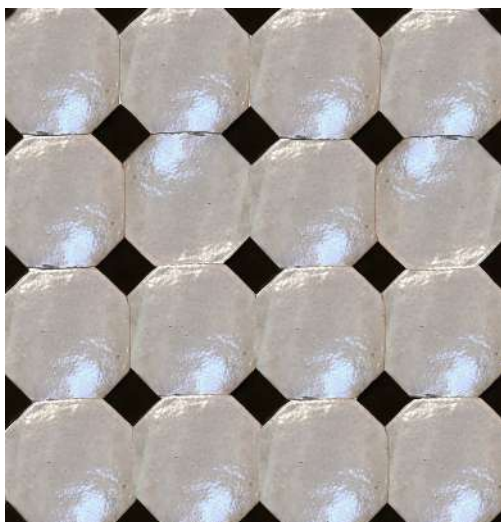

Carreaux le smaltate

Formato: Rettangolare
Misure: 13,5x4 cm h2cm
materia: terra cotta smaltata
disponibile in varie colorazioni

Formato: quadrato
misure: 10x10 cm h1,5cm
materia: terra cotta smaltata
disponibile in varie colorazioni

Formato: ottagonale
misure: 5x5 cm h1,5cm
materia: terra cotta smaltata
disponibile in varie colorazioni