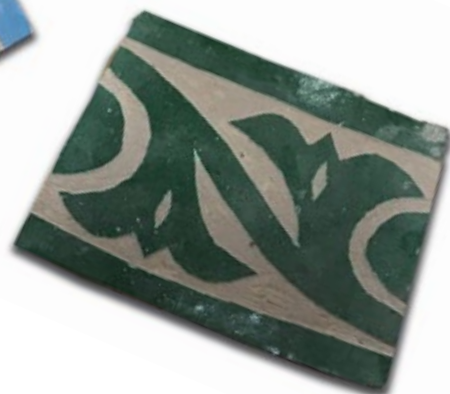

Zellige Marocchine

Unicità e bellezza in ogni singolo pezzo...

Mosaici artigianali tagliati a mano

Scegli il modello e i colori

Quadrati

Rettangoli

Squame

Triangoli

Esagoni allungati

Esagoni 1

Esagoni 2

Ottagoni

Diamanti

Stelle

Fiori 1

Fiori 2

Fiore 3

Croci

Arabesque

Cornice

Modelli arabesque
Realizza il tuo mosaico su misura
Richiedici un preventivo

Gratté

Zellige smaltati incisi a mano

Colori base