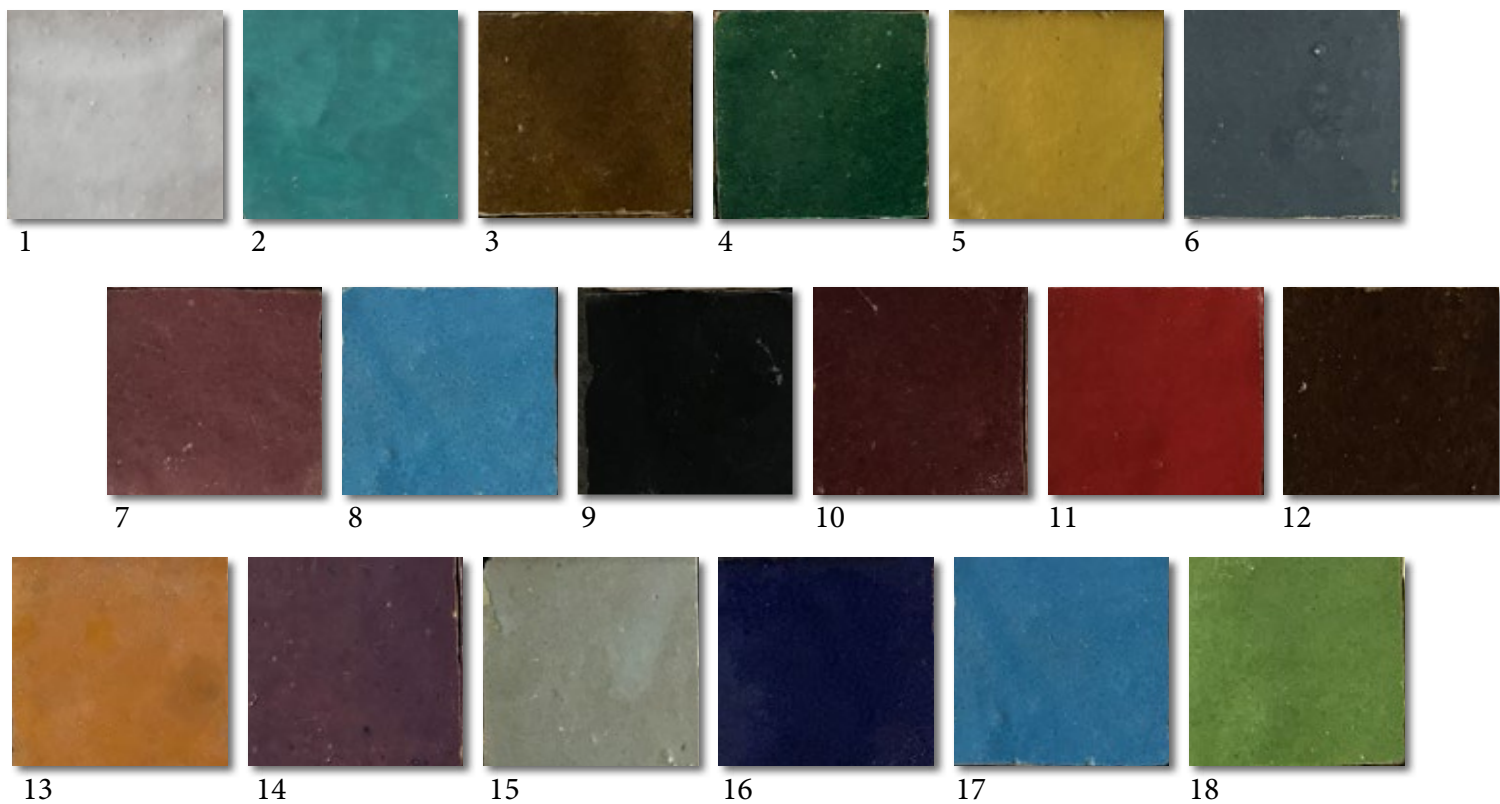

Fiore 3

Croci

Arabesque

Cornice

Modelli arabesque
Realizza il tuo mosaico su misura
Richiedici un preventivo

Gratté

Zellige smaltati incisi a mano

Colori base