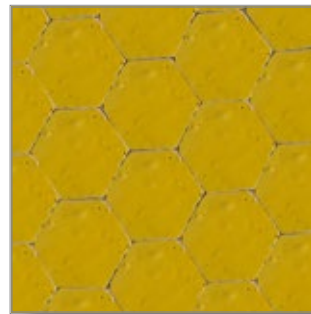

Zellige Marocchine

Unicità e bellezza in ogni singolo pezzo...

Mosaici artigianali tagliati a mano

Scegli il modello e i colori

Quadrati

Rettangoli

Squame

Triangoli

Esagoni allungati

Esagoni 1

Esagoni 2

Ottagoni

Diamanti

Stelle

Fiori 1

Fiori 2

Fiore 3

Croci

Arabesque

Cornice

Modelli arabesque
Realizza il tuo mosaico su misura
Richiedici un preventivo

Gratté

Zellige smaltati incisi a mano

Colori base