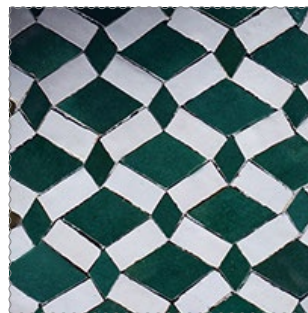

Zellige Marocchine

Unicità e bellezza in ogni singolo pezzo...

Mosaici artigianali tagliati a mano

Scegli il modello e i colori

Quadrati

Rettangoli

Squame

Triangoli

Esagoni allungati

Esagoni 1

Esagoni 2

Ottagoni

Diamanti

Stelle

Fiori 1

Fiori 2

Fiore 3

Croci

Arabesque

Cornice

Modelli arabesque
Realizza il tuo mosaico su misura
Richiedici un preventivo

Gratté

Zellige smaltati incisi a mano

Colori base