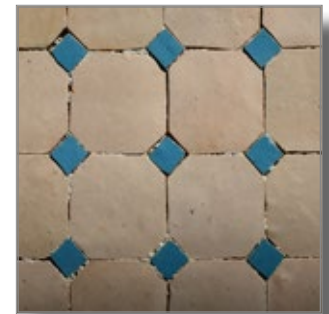

Zellige Marocchine

Unicità e bellezza in ogni singolo pezzo...

Mosaici artigianali tagliati a mano

Scegli il modello e i colori

Quadrati

Rettangoli

Squame

Triangoli

Esagoni allungati

Esagoni 1

Esagoni 2

Ottagoni

Diamanti

Stelle

Fiori 1

Fiori 2

Fiore 3

Croci

Arabesque

Cornice

Modelli arabesque
Realizza il tuo mosaico su misura
Richiedici un preventivo

Gratté

Zellige smaltati incisi a mano

Colori base