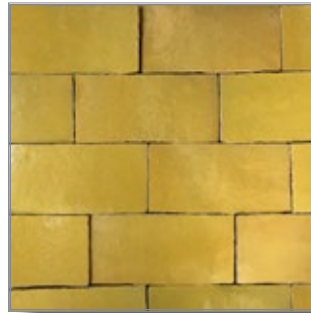

Zellige Marocchine

Unicità e bellezza in ogni singolo pezzo...

Mosaici artigianali tagliati a mano

Scegli il modello e i colori

Quadrati

Rettangoli

Squame

Triangoli

Esagoni allungati

Esagoni 1

Esagoni 2

Ottagoni

Diamanti

Stelle

Fiori 1

Fiori 2

Fiore 3

Croci

Arabesque

Cornice

Modelli arabesque
Realizza il tuo mosaico su misura
Richiedici un preventivo

Gratté

Zellige smaltati incisi a mano

Colori base