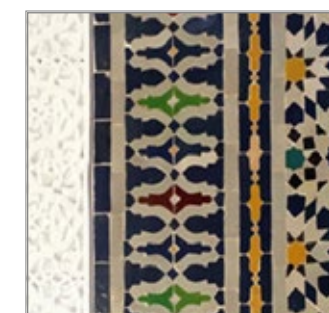

Zellige Marocchine

Unicità e bellezza in ogni singolo pezzo...

Mosaici artigianali tagliati a mano

Scegli il modello e i colori

Quadrati

Rettangoli

Squame

Triangoli

Esagoni allungati

Esagoni 1

Esagoni 2

Ottagoni

Diamanti

Stelle

Fiori 1

Fiori 2

Fiore 3

Croci

Arabesque

Cornice

Modelli arabesque
Realizza il tuo mosaico su misura
Richiedici un preventivo

Gratté

Zellige smaltati incisi a mano

Colori base