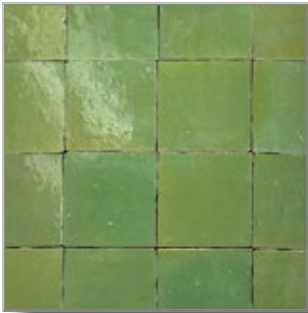

Zellige Marocchine

Unicità e bellezza in ogni singolo pezzo...

Mosaici artigianali tagliati a mano

Scegli il modello e i colori

Quadrati

Rettangoli

Squame

Triangoli

Esagoni allungati

Esagoni 1

Esagoni 2

Ottagoni

Diamanti

Stelle

Fiori 1

Fiori 2

Fiore 3

Croci

Arabesque

Cornice

Modelli arabesque
Realizza il tuo mosaico su misura
Richiedici un preventivo

Gratté

Zellige smaltati incisi a mano

Colori base