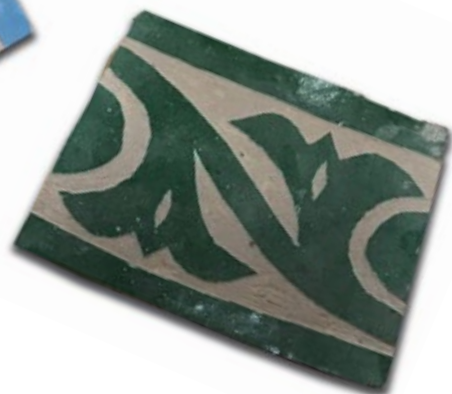

Zellige Marocchine

Unicità e bellezza in ogni singolo pezzo...

Mosaici artigianali tagliati a mano

Scegli il modello e i colori

Quadrati

Rettangoli

Squame

Triangoli

Esagoni allungati

Esagoni 1

Esagoni 2

Ottagoni

Diamanti

Stelle

Fiori 1

Fiori 2

Fiore 3

Croci

Arabesque

Cornice

Modelli arabesque
Realizza il tuo mosaico su misura
Richiedici un preventivo

Gratté

Zellige smaltati incisi a mano

Colori base