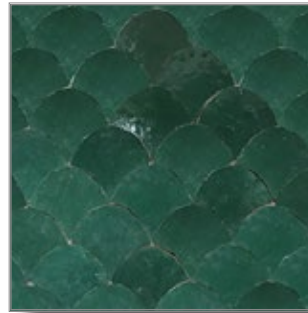

Zellige Marocchine

Unicità e bellezza in ogni singolo pezzo...

Mosaici artigianali tagliati a mano

Scegli il modello e i colori

Quadrati

Rettangoli

Squame

Triangoli

Esagoni allungati

Esagoni 1

Esagoni 2

Ottagoni

Diamanti

Stelle

Fiori 1

Fiori 2

Fiore 3

Croci

Arabesque

Cornice

Modelli arabesque
Realizza il tuo mosaico su misura
Richiedici un preventivo

Gratté

Zellige smaltati incisi a mano

Colori base