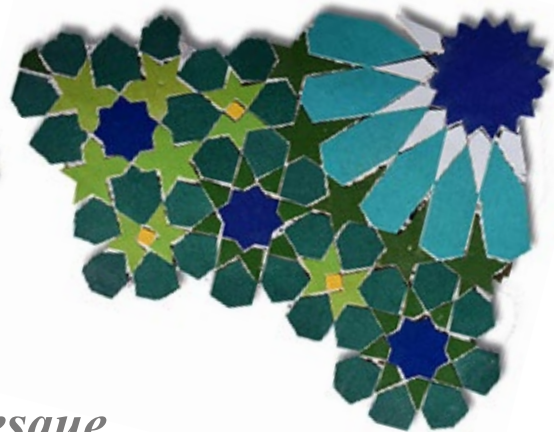

Zellige Marocchine

Unicità e bellezza in ogni singolo pezzo...

Mosaici artigianali tagliati a mano

Scegli il modello e i colori

Quadrati

Rettangoli

Squame

Triangoli

Esagoni allungati

Esagoni 1

Esagoni 2

Ottagoni

Diamanti

Stelle

Fiori 1

Fiori 2

Fiore 3

Croci

Arabesque

Cornice

Modelli arabesque
Realizza il tuo mosaico su misura
Richiedici un preventivo

Gratté

Zellige smaltati incisi a mano

Colori base

Nuove tonalità